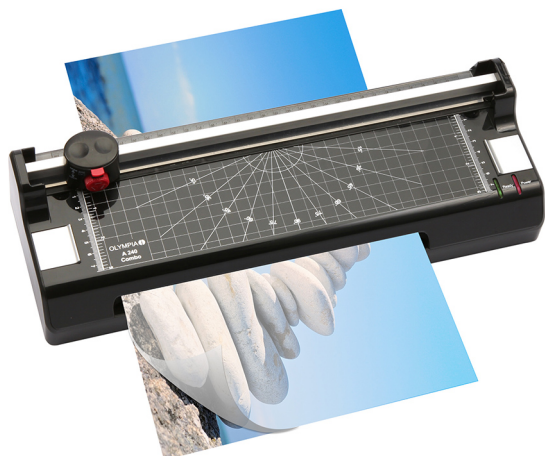

Laminátor s řezačkou Olympia A 240 Combo

OLYMPIA 

Laminovací stroj s kotoučovou řezačkou

- Laminuje dokumenty až do formátu A4
- Ideální pro domácí použití či do malé kanceláře
- Představuje praktickou kombinaci laminátoru s kotoučovou řezačkou navíc se zaoblovačem rohů
- Řezačka pro použití na papír, fotopapír a laminovací folie s 3 nastavitelnými typy řezu: rovný řez, zvlněný řez a perforační řez
- S funkcí laminace za studena a za tepla
- Pracovní šíře: 230 mm
- Snadná laminace v jednom kroku
- Doba zahřívání přístroje 4 - 6 minut
- Rychlost zpracování 250 mm / min.
- Laminovací kapsy 80, 100 a 125 mikronů o max. tloušťce 0,6 mm
- Barva: černá
- Hmotnost: 1,3 kg

Technické parametry (změna technických parametrů vyhrazena)

Pracovní šíře [mm]	230
Formát laminovací kapsy	A4
Maximální síla fólie [μm]	125
Rychlost laminace [mm/min]	250
Rychlost zahřátí [min]	4 - 6
Laminování za tepla	•
Laminování za studena	•
Rozměry [mm]	95 x 370 x 128
Hmotnost [kg]	1,3
Napájení [V/Hz]	230/50
Záruční doba [měsíců]	24
Katalogové číslo	3114